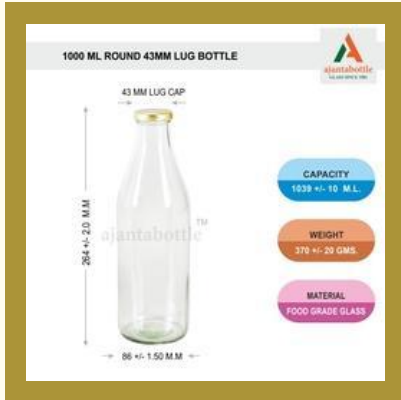

MILK GLASS BOTTLES

Milk Glass Bottle